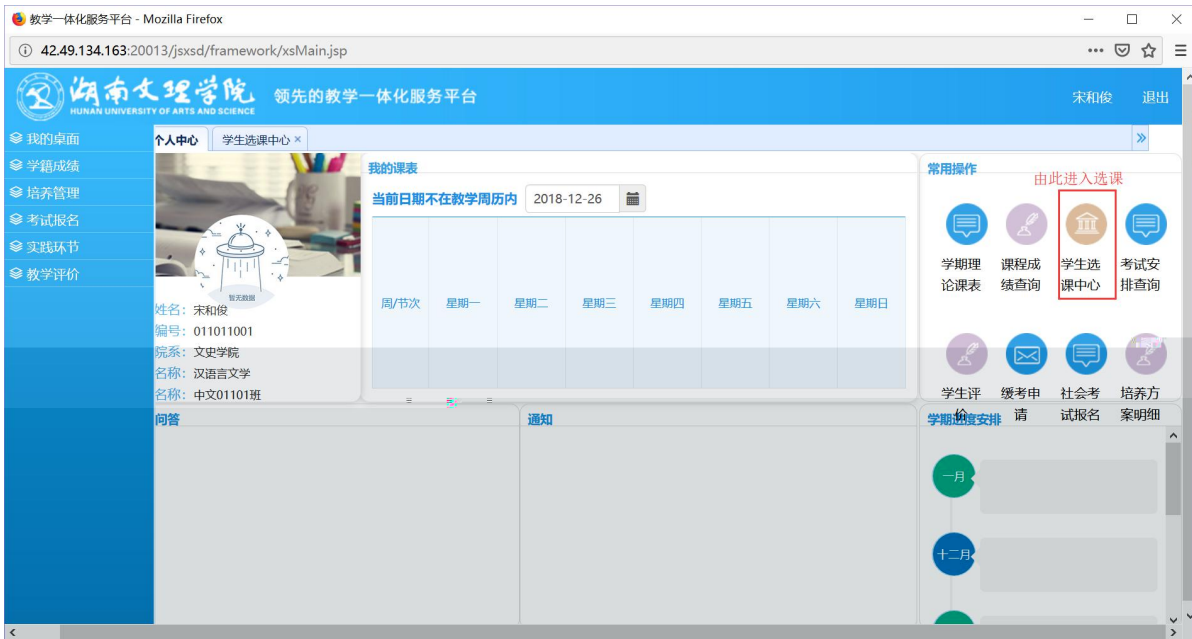

浏览器地址栏: 172.26.0.187/jsxsd/

湖南文理学院 HUNAN UNIVERSITY OF ARTS AND SCIENCE 教学一体化服务平台

用户登录

请输入账号

请输入密码

忘记密码

登录

温馨提示: 推荐使用IE9以上浏览器以及360极速模式。

Copyright © 2017 湖南蓝盾科技发展有限公司 (R4.4)

选课学分情况

公选课选课

本学期选课学分/门数要求及已选情况							
	最高总学分	专业内跨年级选课(控制)		跨专业选课(控制)		校公共选修课选课(控制)	
		学分	门数	学分	门数	学分	门数
设置(控制)要求	不控制	不控制	不控制	不控制	不控制	2	1
已选统计	20.0	0.0	0	0.0	0	0.0	0

快捷导航：教学院（部）